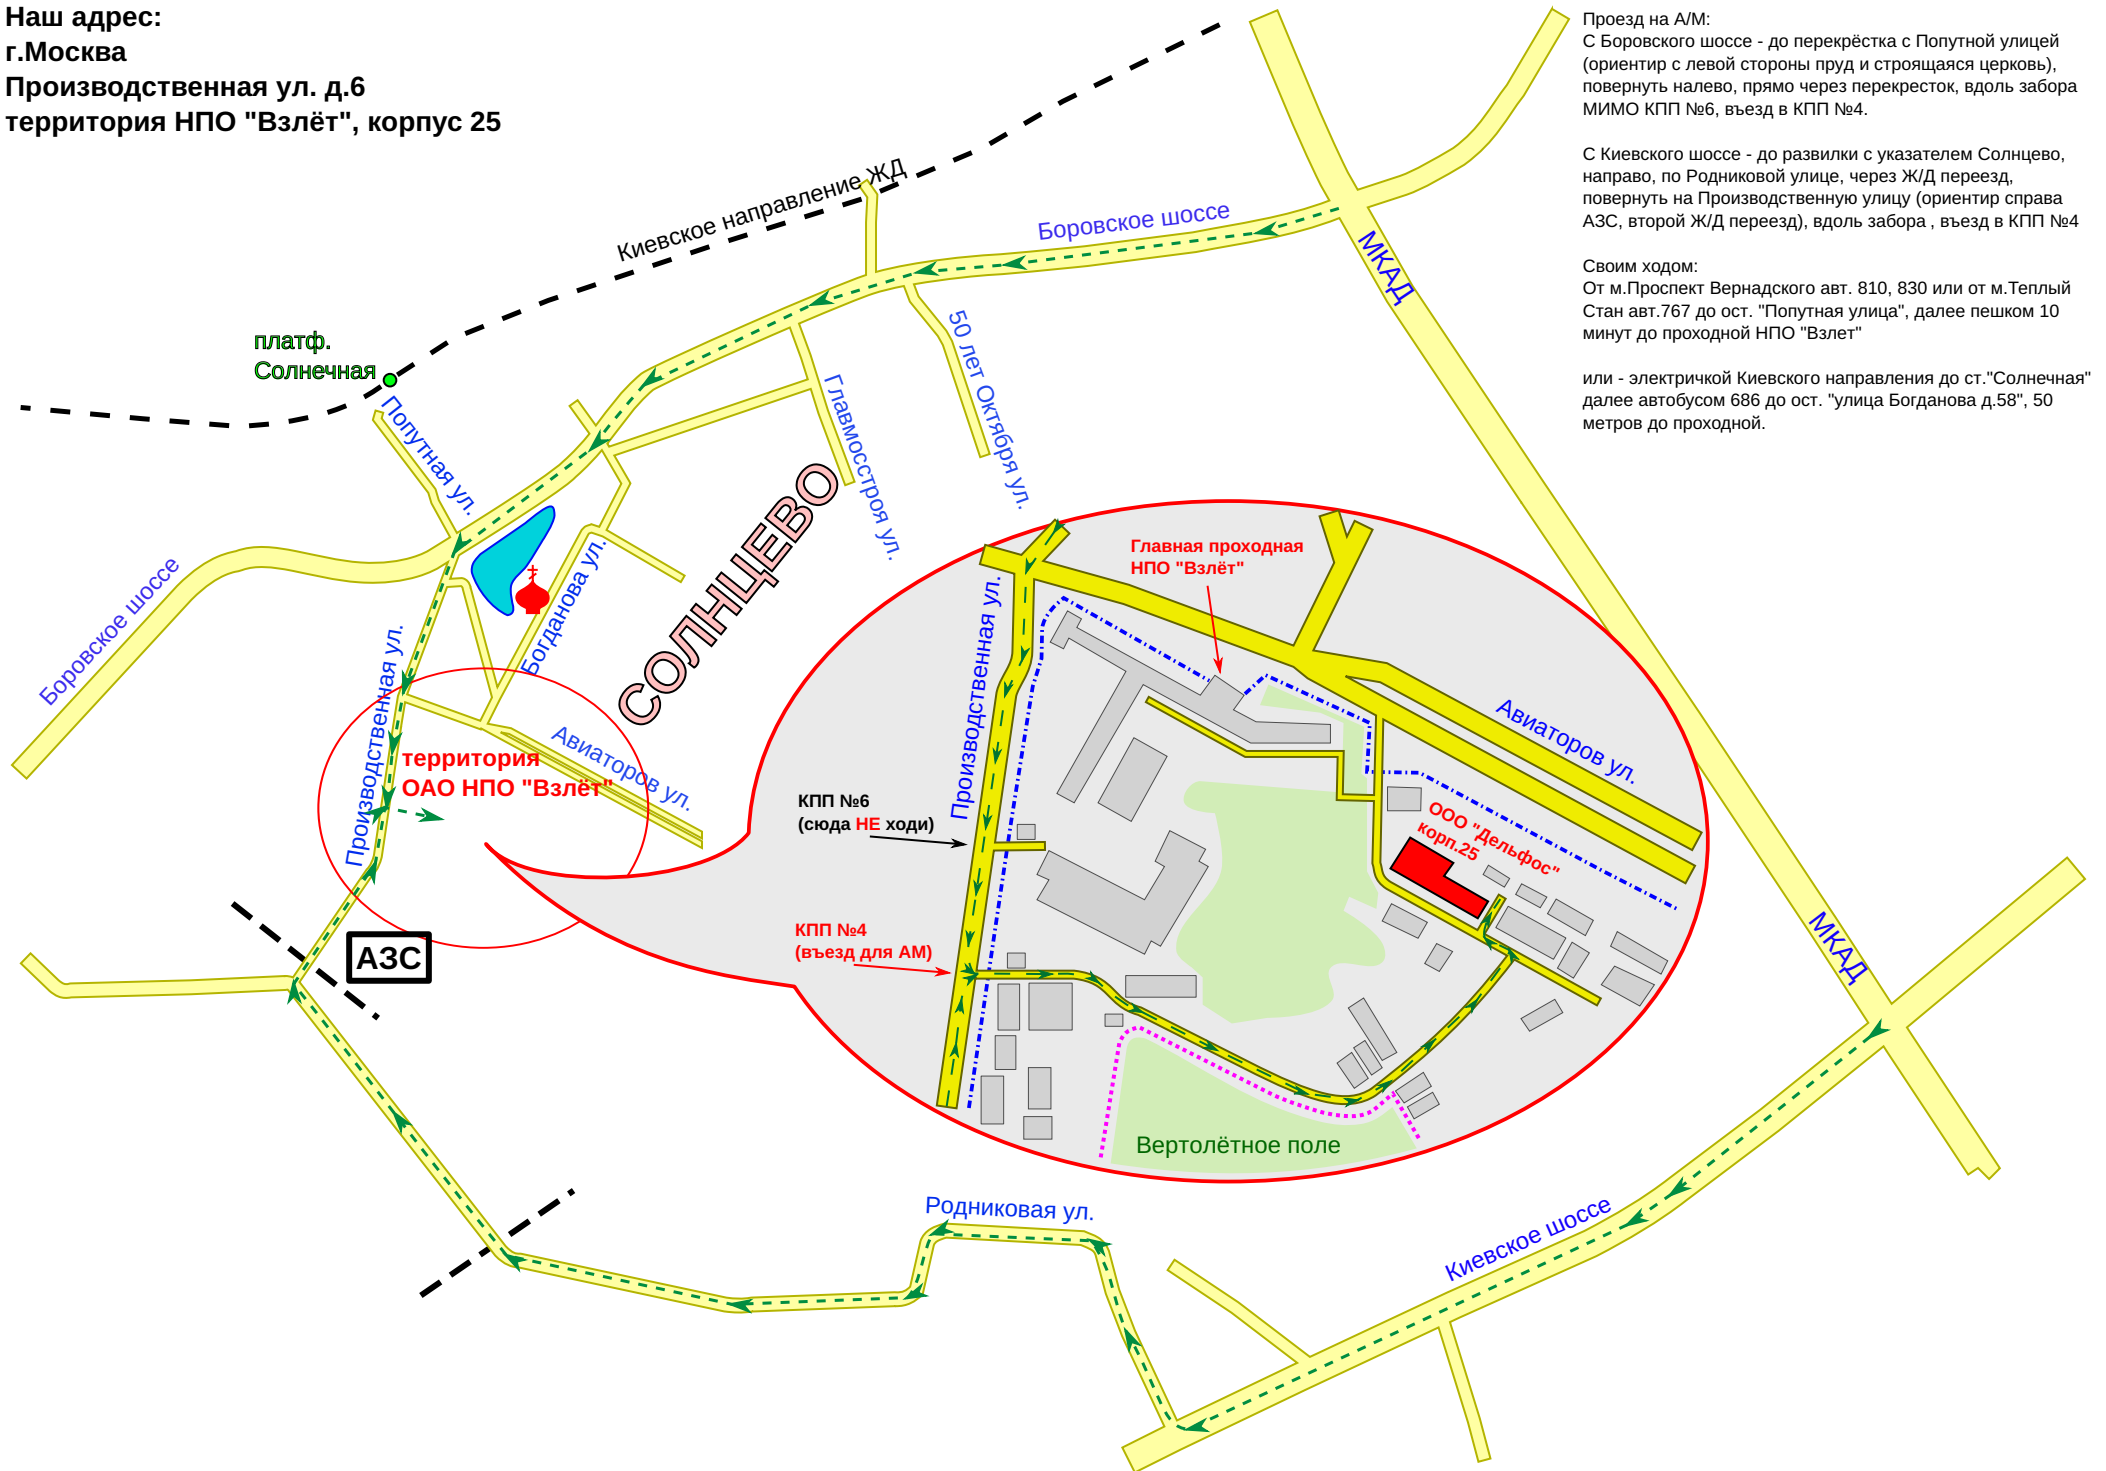

Наш адрес:  
г.Москва  
Производственная ул. д.6  
территория НПО "Взлёт", корпус 25

Проезд на А/М:  
С Боровского шоссе - до перекрёстка с Попутной улицей (ориентир с левой стороны пруд и строящаяся церковь), повернуть налево, прямо через перекресток, вдоль забора МИМО КПП №6, въезд в КПП №4.

С Киевского шоссе - до развилки с указателем Солнцево, направо, по Родниковой улице, через Ж/Д переезд, повернуть на Производственную улицу (ориентир справа АЗС, второй Ж/Д переезд), вдоль забора, въезд в КПП №4

Своим ходом:  
От м.Проспект Вернадского авт. 810, 830 или от м.Теплый Стан авт.767 до ост. "Попутная улица", далее пешком 10 минут до проходной НПО "Взлет"

или - электричкой Киевского направления до ст."Солнечная" далее автобусом 686 до ост. "улица Богданова д.58", 50 метров до проходной.