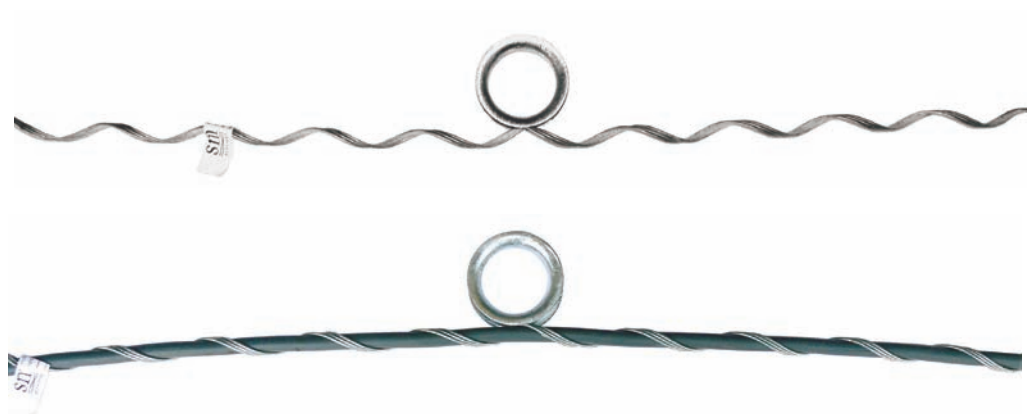

## Натяжные спиральные зажимы НСО S для коротких пролетов с натяжением кабеля до 6 кН (50-60 метров) включительно

**В комплект поставки входят:**  
 коуш, натяжной зажим

**Материалы:**  
 Натяжной зажим и коуш - сталь горячего цинкования

# Поддерживающие зажимы ПСО для коротких пролетов с натяжением кабеля до 6 кН (50-60 метров) включительно

**В комплект поставки входят:**  
коуш, поддерживающий зажим

**Материал:**  
поддерживающий зажим и кольцевой коуш - сталь горячего цинкования