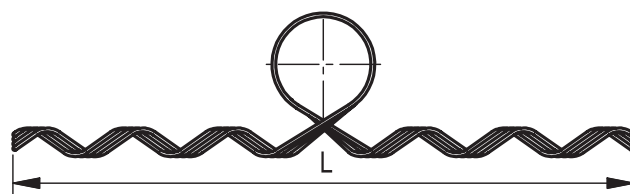

Наименование	Емкость зажима, мм	Номинальный диаметр кабеля, мм	Натяжной зажим		Цветовая маркировка	Вес зажима с коушем, кг
			Кол-во прутков, шт	Длина, мм		
				L		
ПСО 1150	11,5-12,5	11,7-12,3	3	425	Белый	0,190
ПСО 1250	12,5-13,5	12,7-13,3			Голубой	0,195
ПСО 1300	13,0-14,0	13,2-13,8			Белый	0,200
ПСО 1350	13,5-14,5	13,7-14,3			Желтый	0,205
ПСО 1500	15,0-16,0	15,2-15,8			Красный	0,210
ПСО 1800	18,0-18,6	18,2-18,4		510	Голубой	0,240