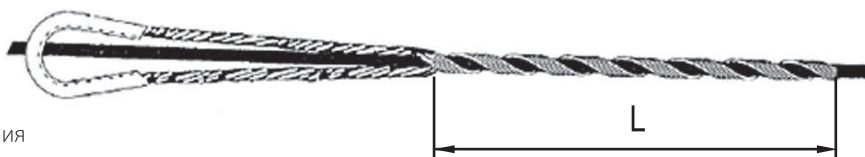

## Натяжные спиральные зажимы НСО S для коротких пролетов с натяжением кабеля до 6 кН (50-60 метров) включительно

**В комплект поставки входят:**  
 коуш, натяжной зажим

**Материалы:**  
 Натяжной зажим и коуш - сталь горячего цинкования